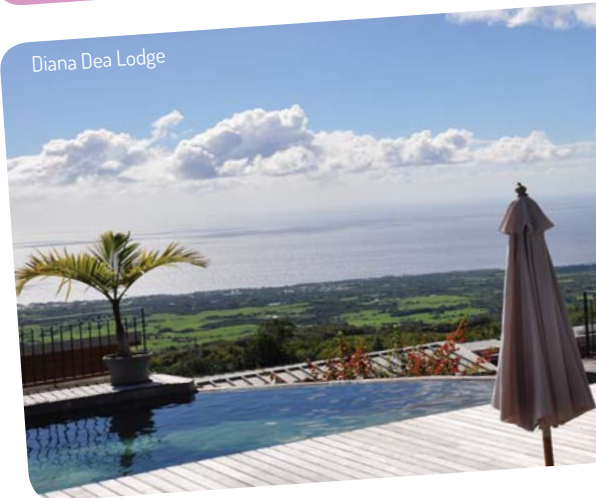

Offre spéciale

Ile de la Réunion

1 semaine dès CHF

1'995.-

avec logement et voiture

Diana Dea Lodge

Auto-tour de charme «Duo Créole»

La formule idéale pour découvrir les trésors de l'Ile de la Réunion tout en logeant dans des établissements charmants et cosy.

2 nuits à Ste-Anne au Diana Dea Lodge en ch. Classique avec petit déjeuner
2 nuits à Cilaos en chambre d'hôtes 3 épis charme au Tapacala avec petit déjeuner
2 nuits à St-Leu au Blue Margouillat en chambre Standard avec petit déjeuner