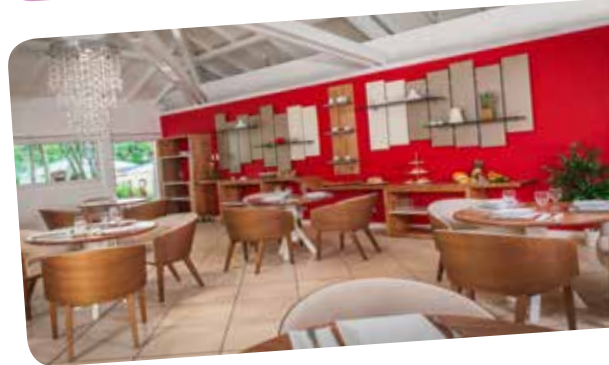

Nouveauté

15% de réduction

Guadeloupe
1 semaine dès CHF

1'355.-

Relais du Moulin *** charme

Entre Sainte-Anne et Saint-François, Le Relais du Moulin est un lieu mêlant à la fois tout le confort d'une structure hôtelière, mais également le charme et la convivialité d'une maison d'hôte.