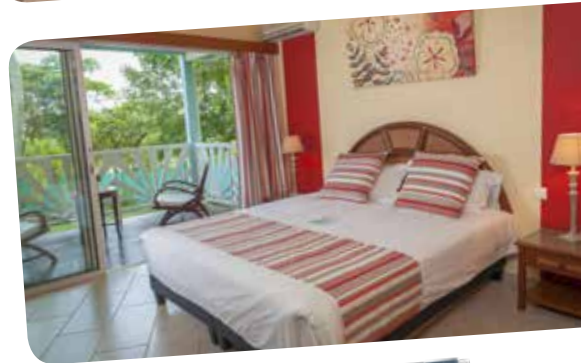

Nouveauté

15% de réduction

Guadeloupe
1 semaine dès CHF

1'355.-

Relais du Moulin *** charme

Entre Sainte-Anne et Saint-François, Le Relais du Moulin est un lieu mêlant à la fois tout le confort d'une structure hôtelière, mais également le charme et la convivialité d'une maison d'hôte.

Le prix par personne (base 2 pers.) comprend:
vols Air France sur Pointe-à-Pitre de Bâle Mulhouse, 7
nuits en Bungalow, avec petit déjeuner transferts,
assistance, taxes d'aéroport et surcharge carburant (CHF
330.- sous réserve de modifications). Réduction de 15%
déjà appliquée.