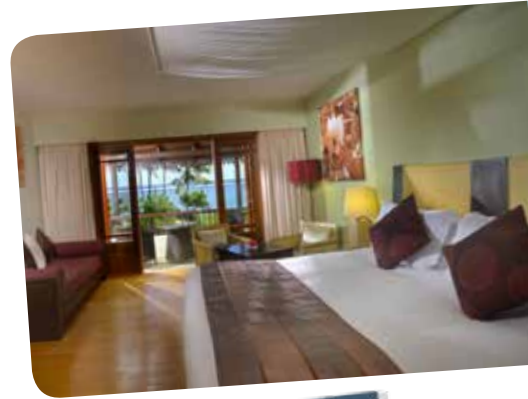

Offre spéciale

40% de réduction

Ile Maurice
1 semaine dès CHF
2'085.-
en demi-pension

Sofitel Mauritius L'Imperial Resort & Spa ****

Sur la côte ouest, le long d'une belle plage de sable blanc et face au lagon, idéal pour un voyage de rêve